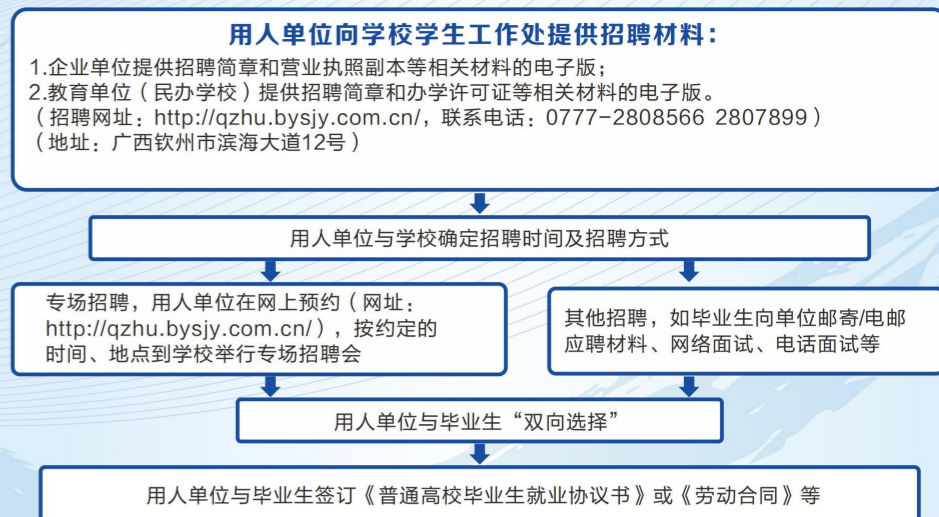

北部湾大学2026届毕业生生源信息表（续）

学院	专业名称	层次	人数	小计	就业专干姓名	就业专干QQ号码	就业专干办公室电话	
电子与信息工程学院	电子信息工程	本科	391	1025	王炳 张江山 张文平	969873641 1104462559 583417442	0777-2808556	
	计算机科学与技术		251					
	物联网工程		288					
	人工智能		95					
水利与海岸工程学院	港口航道与海岸工程	本科	43	325	黄剑锋	2730732512	0777-2808772	
	工程造价		51					
	土木工程		231					
资源与环境学院	测绘工程	本科	91	423	马彬	1017151086	0777-2808622	
	地理科学		192					
	地理信息科学		140					
理学院	学科教学(数学)	硕士研究生	7	291	王宇清	949599132	0777-2807876	
	数学与应用数学	本科	188					
	物理学	96						
马克思主义学院	学科教学(思政)	硕士研究生	5	5	徐灏辉	894033684	19877915403	
经济管理学院	国际商务	硕士研究生	34	1176	张芳 甘玲	1830416855 1932424557	0777-2805309 2808800	
	财务管理	本科	198					
	城市管理		46					
	国际经济与贸易		232					
	金融工程		101					
	旅游管理		175					
	市场营销		169					
	物流管理		221					
	艺术设计		硕士研究生					17
陶瓷与设计学院	产品设计	本科	130	569	刘立翔	1175547986	0777-2807007	
	环境设计		162					
	美术学		71					
	视觉传达设计		189					

北部湾大学2026届毕业生生源信息表（续）

学院	专业名称	层次	人数	小计	就业专干姓名	就业专干QQ号码	就业专干办公室电话	
人文学院	汉语国际教育	硕士研究生	6	351	苏菲	1041783604	0777-2807715	
	学科教学（语文）		4					
	汉语国际教育	本科	94					
	汉语言文学		151					
音乐舞蹈学院	新闻学		96	360	刘璐	1061652377	0777-2808455	
	音乐	硕士研究生	7					
	音乐表演	本科	43					
外国语学院	音乐学		166	272	邱瑞琳	2726456443	0777-2808846	
	英语	本科	188					
	越南语		45					
体育学院	泰语			39	172	冯浩	903792272	0777-2805013
	小学教育	硕士研究生	9					
	小学教育	本科	324					
教育学院	学前教育		226	559	郑娇萍 周蓉蓉	1782438444 2468615579	0777-2808290	
	小学教育	本科	226					
	小学教育	本科	226					
东密歇根联合工程学院	体育	硕士研究生	11	204	韦沫晴	591316466	0777-2808176	
	体育教育	本科	161					
	车辆工程（中外合作办学）	本科	34					
	工程造价（中外合作办学）		37					
机械工程（中外合作办学）	36							
机械设计制造及其自动化（中外合作办学）	39							
	物联网工程（中外合作办学）		58					
合计：7805								

北部湾大学就业工作科联系电话：0777-2808566 用人单位联系QQ群：242611167。

用人单位招聘我校毕业生工作流程

交通住宿信息

1. 公交线路

- (1) K9路线：大学城（北部湾大学）— 汽车总站 — 钦州湾广场 — 火车西站。
- (2) K10路线：大学城（北部湾大学）— 汽车南路 — 钦州火车站。

2. 如开车来我校，导航目的地请输入“北部湾大学”。

3. 沿途酒店

酒店名称	地点	电话	公交
北部湾大学国际交流中心客房部	校园内	0777-2805800	
钦州天骄国际酒店	白石湖公园旁	0777-5111888	
钦州悦华·江语湖酒店	白石湖公园旁	0777-2022666	K9
奥林云品酒店	白石湖公园旁	0777-5112888	K9
城市便捷酒店（汽车南站店）	汽车南站	0777-5883888	K10
城市便捷酒店（广场店）	钦州湾广场旁	0777-3216888	K9
白海豚国际酒店	钦州湾广场旁	0777-2881102	K9
万国饭店	钦州湾大道	0777-2138888	
长融豪宜酒店	扬帆北大道8号	0777-3238080