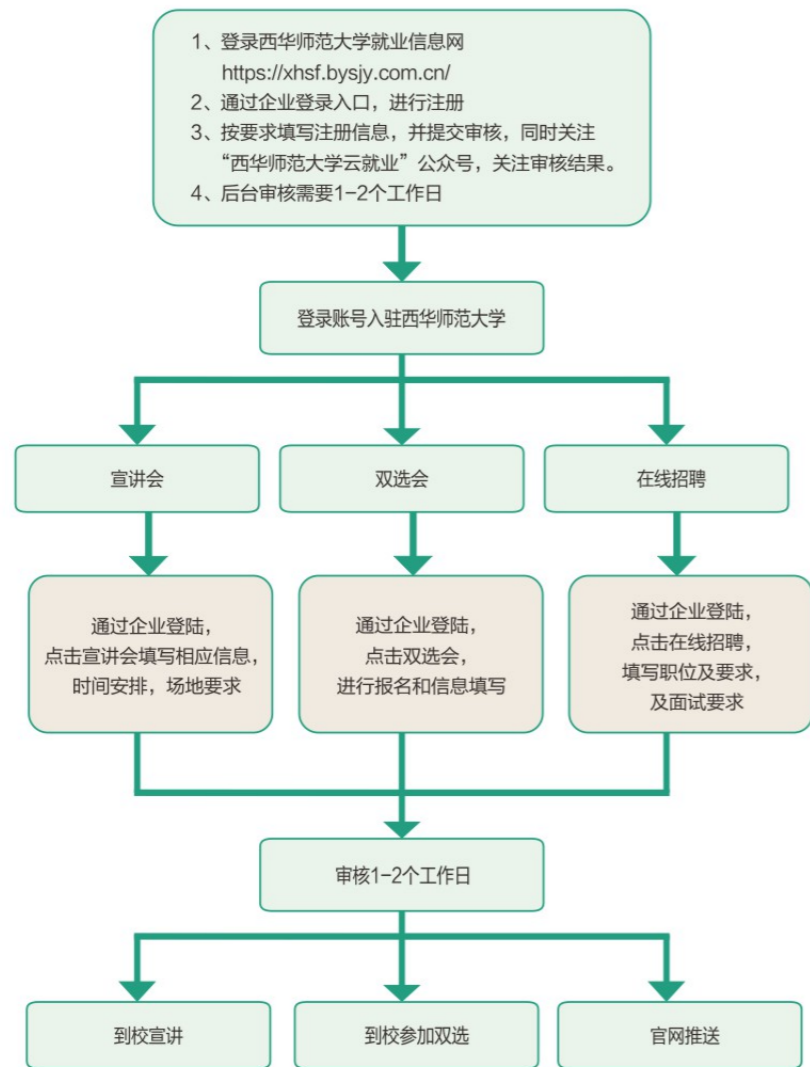

数说师大

CHINA WEST NORMAL UNIVERSITY

发展历程

CHINA WEST NORMAL UNIVERSITY

校园招聘流程图

CHINA WEST NORMAL UNIVERSITY

2024届毕业生就业工作联系人及联系方式

学院	姓名	职务	办公电话	学院	姓名	职务	办公电话
教育学院	吴梅	党委副书记	0817-2568339	物理与天文学院	邓宗文	党委副书记	0817-2587108
文学院	文薪焱	党委副书记	0817-2568679	化学化工学院	郑琳川	党委书记	0817-2568589
新闻传播学院	冯菊	党委副书记	0817-2568536	生命科学学院	谢刚	党委副书记	0817-2568957
历史文化学院	何良伟	党委副书记	0817-2568308	地理科学学院	杨霞	党委副书记	0817-2568362
外国语学院	刘婧	党委副书记	0817-2568735	计算机学院	杨兴琼	党委副书记	0817-2568363
政治与行政学院	范华岭	党委副书记	0817-2568328	电子信息工程学院	谢春茂	党委副书记	0817-2568479
管理学院	赖利平	党委副书记	0817-2568021	环境科学与工程学院	张春艳	党委副书记	0817-2567135
法学院	龙志芳	党委书记	0817-2568331	音乐学院	熊芮	党委副书记	0817-2568723
商学院	陈业	党委副书记	0817-2568532	美术学院	叶云佳	党委副书记	0817-2568916
学前与初等教育学院	张莉萍	党委副书记	0817-2314868	体育学院	肖本松	党委副书记	0817-2568389
数学与信息学院	李经纬	党委副书记	0817-2568982	书法学院	陈利	党委书记	0817-2567102